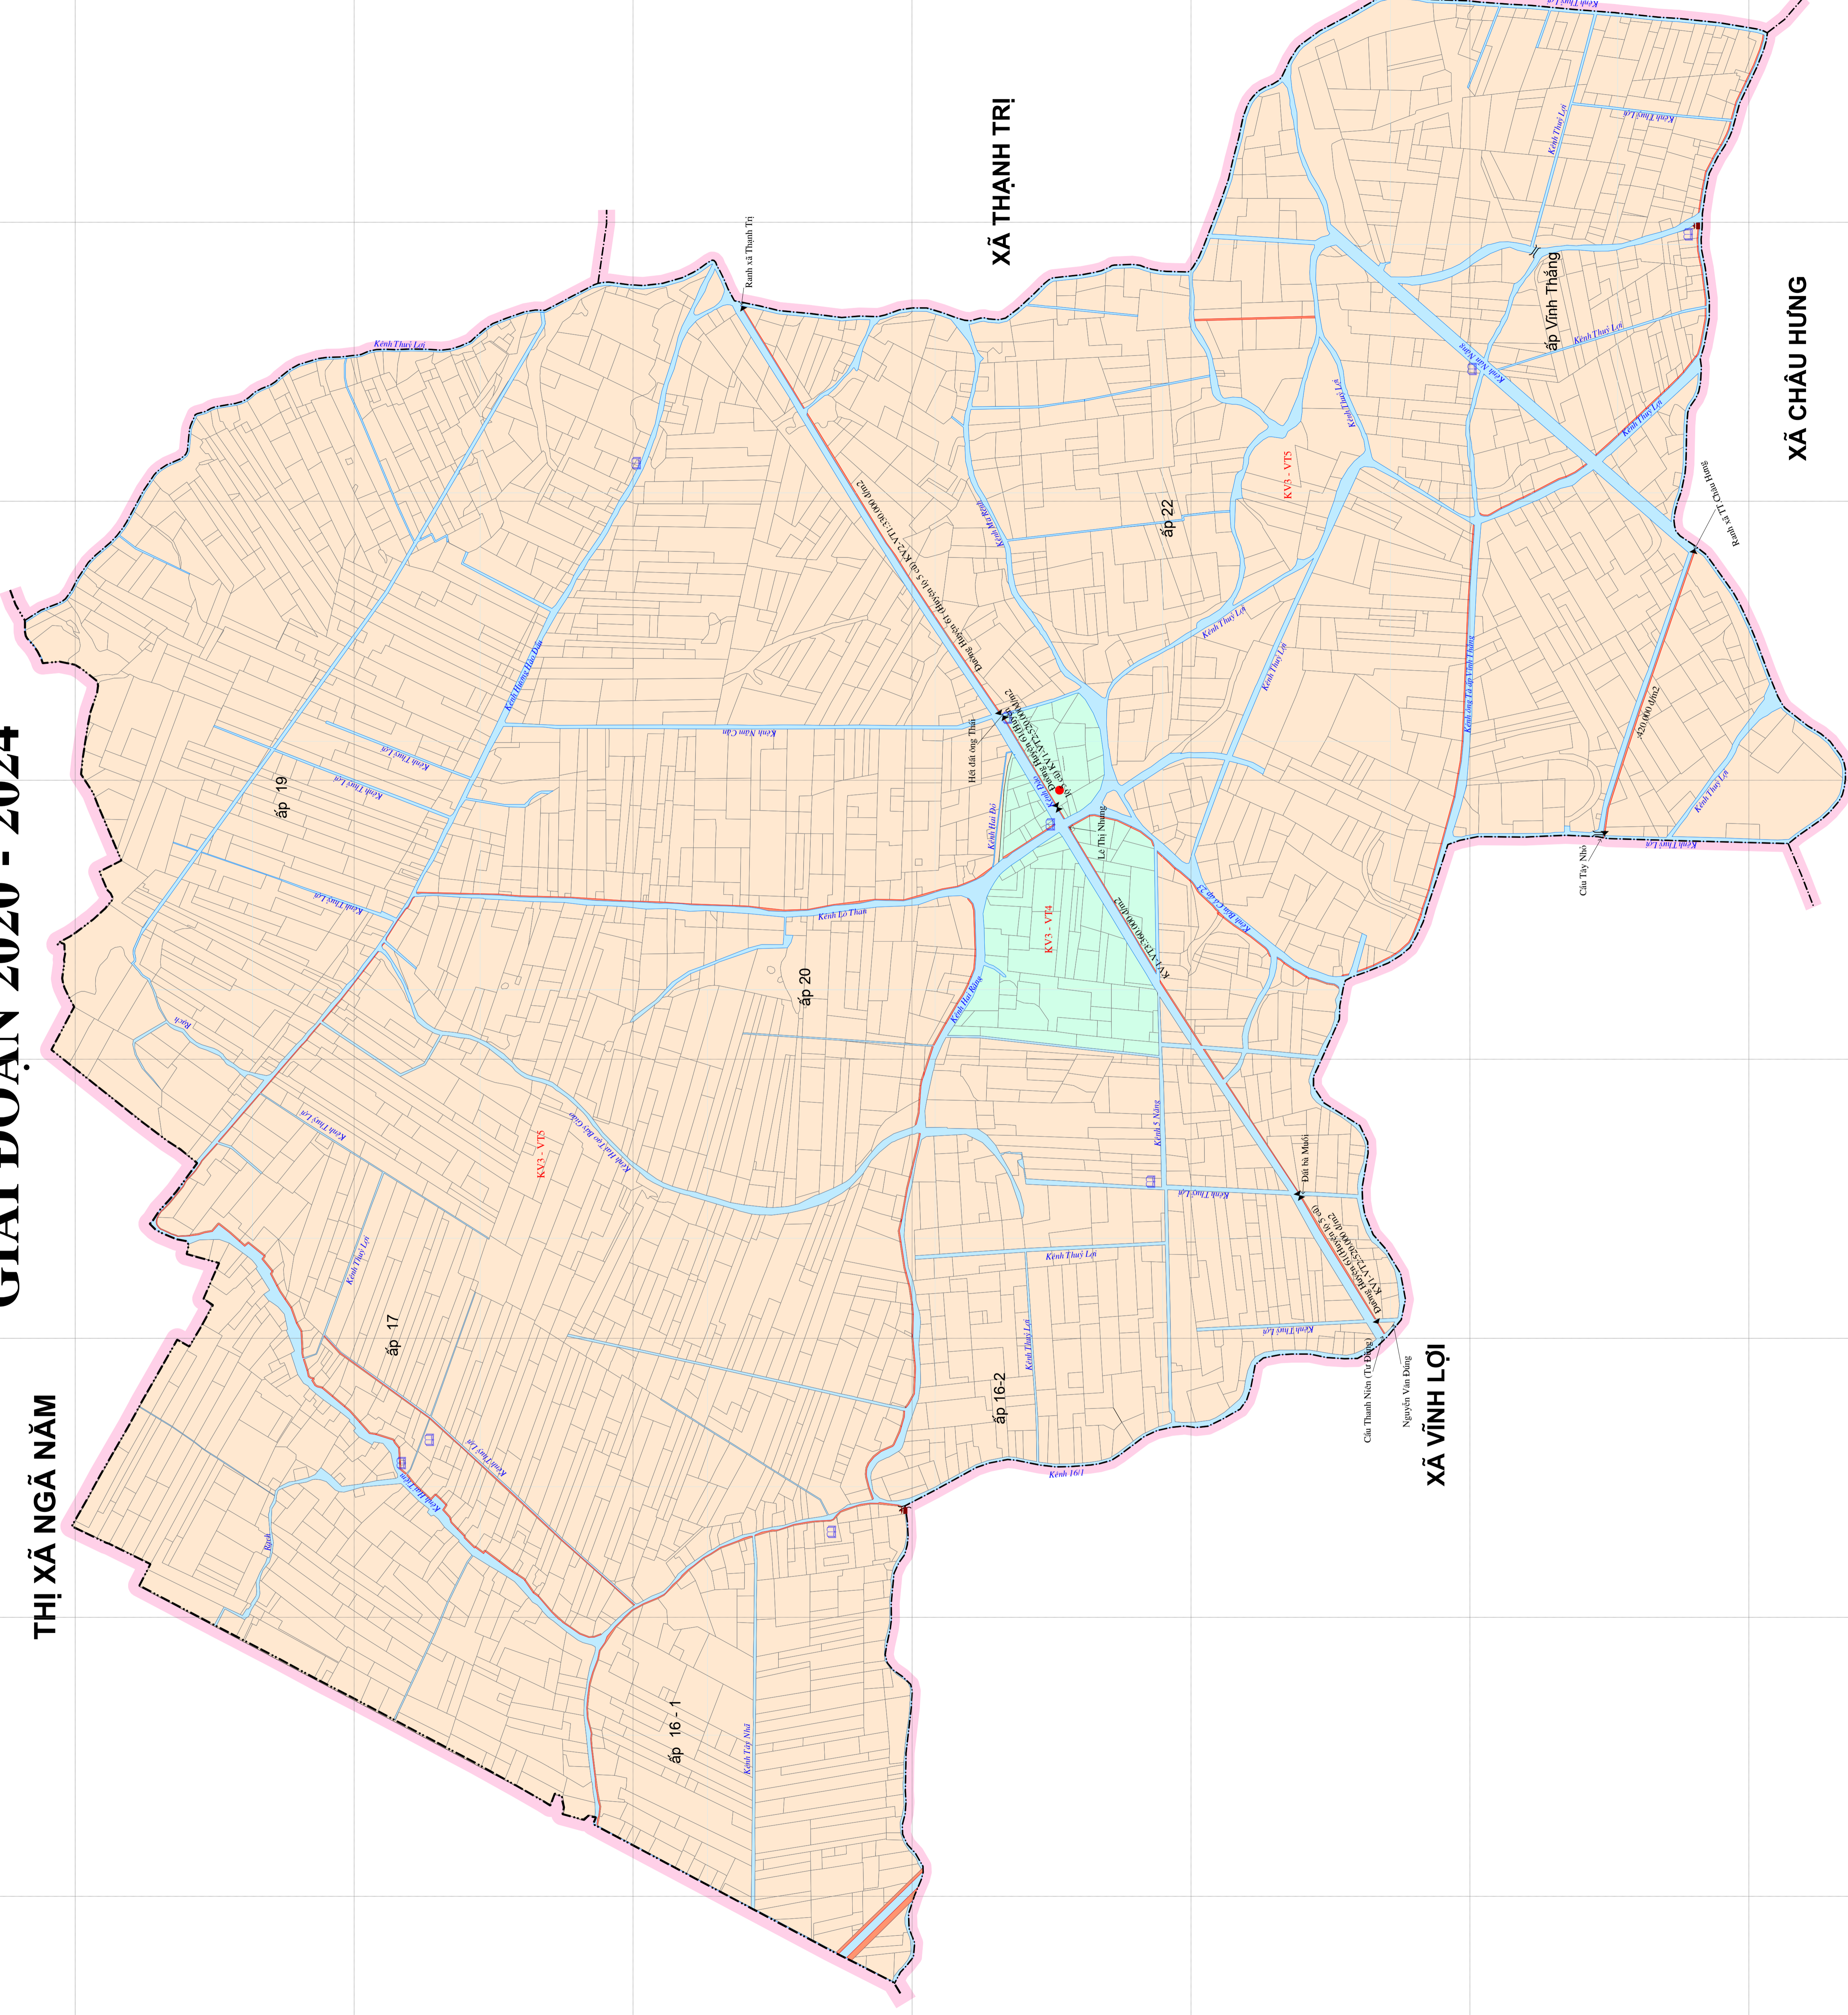

# BẢN ĐỒ GIÁ ĐẤT CÂY LÂU NĂM VÀ ĐẤT PHI NÔNG NGHIỆP XÃ VINH THÀNH - HUYỆN THANH TRỊ - TỈNH SÓC TRĂNG

## GIẢI ĐOẠN 2020 - 2024

THỊ XÃ NGÃ NĂM

CHI NHÁNH CÔNG TY TNHH MTV  
TÀI NGUYÊN VÀ MÔI TRƯỜNG MIỀN NAM  
TRUNG TÂM QUY HOẠCH - ĐIỀU TRA TÀI NGUYÊN ĐẤT  
(Ký tên, đóng dấu)

SỐ TÀI NGUYÊN & MÔI TRƯỜNG  
(Ký tên, đóng dấu)

GHI CHÚ  
Các tuyến đường còn lại KV2-VT3: 200.000đ/m<sup>2</sup>